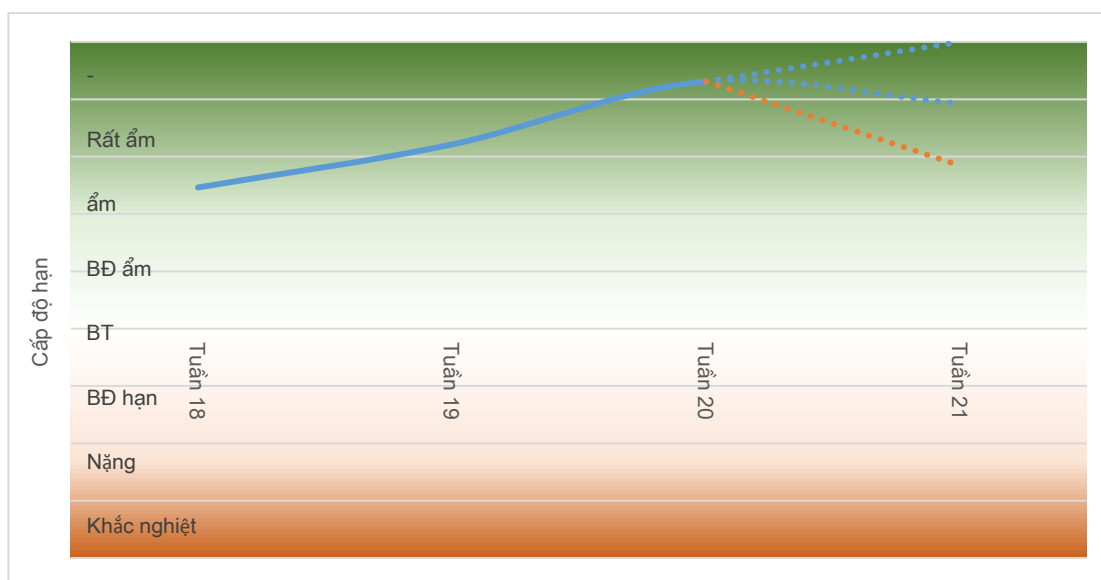

II. Đặc điểm điều kiện về hạn nông nghiệp

Toàn vùng chuyển từ giai đoạn ẩm đến rất ẩm sang giai đoạn bắt đầu ẩm đến rất ẩm, trong đó, cao nhất có khả năng chuyển từ giai đoạn ẩm sang giai đoạn bắt đầu ẩm, một số điểm tiếp tục duy trì trong giai đoạn rất ẩm. Tính trung bình, toàn vùng đang trong giai đoạn ẩm.

*Cấp độ rủi ro thiên tai: Dựa trên các số liệu về hiện trạng diễn biến tổng lượng mưa, tổng lượng nước mặt và kết quả dự báo tình hình thiếu hụt tổng lượng mưa, tổng lượng nước mặt trên khu vực Nam Bộ, theo quy định tại Điều 48 Quyết định số 18/2021/QĐ-TTg ngày 22/4/2021 của Thủ tướng Chính phủ, cấp độ rủi ro do hạn hán của khu vực Nam Bộ trong tuần 21 (từ ngày 21-31/7/2022) phổ biến tương đương ở dưới mức cấp 1.

Diễn biến hạn nông nghiệp

THỰC HIỆN: Nguyễn Thanh Tú

KIỂM SOÁT: Phạm Thị Kim Phụng