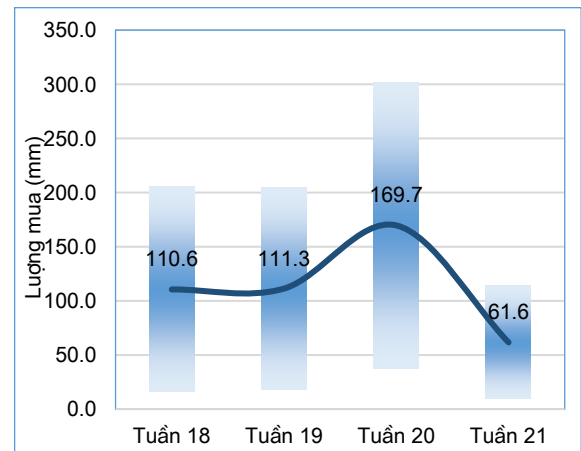

Hà Nội, ngày 04 tháng 08 năm 2022

**THÔNG BÁO HẠN HÁN**  
**KHU VỰC NAM BỘ**  
**Tuần 21 năm 2022**

**I. Đặc trưng về tổng lượng mưa và nhiệt độ không khí trong tuần**

*Diễn biến nhiệt độ tuần*

Nhiệt độ không khí trung bình tuần này không thay đổi nhiều so với tuần trước (chênh lệch khoảng  $0.4^{\circ}\text{C}$ ), trong đó nhiệt độ trung bình khu vực trong tuần cao nhất:  $29^{\circ}\text{C}$ , nhiệt độ trung bình thấp nhất:  $27.2^{\circ}\text{C}$ . (Nhiệt độ trung bình tuần trước:  $27.7^{\circ}\text{C}$ ).

Trong tuần có mưa trên hầu hết trong vùng, lượng mưa lớn nhất trong toàn vùng: 113.8mm, thấp nhất vùng lượng mưa đạt 9.4mm. Lượng mưa lớn nhất trong vùng thấp hơn 188.3mm so với tuần trước, lượng mưa nhỏ nhất trong vùng thấp hơn 28.0mm so với tuần trước (tuần trước lượng mưa lớn nhất đạt 302.1mm, lượng mưa thấp nhất đạt 37.4 mm).

*Diễn biến tổng lượng mưa tuần*

**Bảng 1. Tổng hợp điều kiện khí tượng trong tuần**

Tuần	Mưa cao nhất mm	Mưa thấp nhất mm	Nhiệt TB cao nhất $^{\circ}\text{C}$	Nhiệt TB thấp nhất $^{\circ}\text{C}$
Tuần 18	205.4	15.8	30.2	27.9
Tuần 19	204.9	17.8	29.5	26.9
Tuần 20	302.1	37.4	28.9	26.4
Tuần 21	113.8	9.4	29	27.2