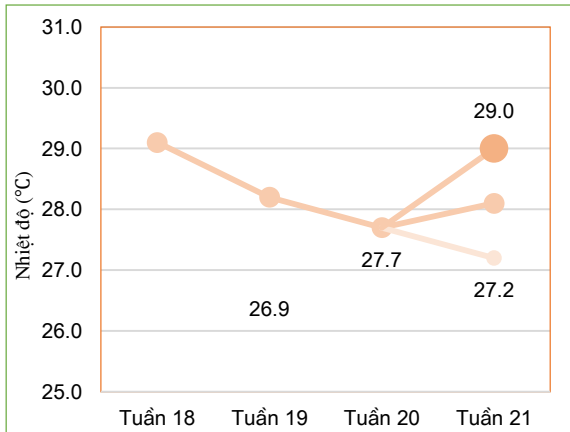

Hà Nội, ngày 04 tháng 08 năm 2022

**THÔNG BÁO HẠN HÁN**  
**KHU VỰC NAM BỘ**  
**Tuần 21 năm 2022**

**I. Đặc trưng về tổng lượng mưa và nhiệt độ không khí trong tuần**

*Diễn biến nhiệt độ tuần*

Nhiệt độ không khí trung bình tuần này không thay đổi nhiều so với tuần trước (chênh lệch khoảng  $0.4^{\circ}\text{C}$ ), trong đó nhiệt độ trung bình khu vực trong tuần cao nhất:  $29^{\circ}\text{C}$ , nhiệt độ trung bình thấp nhất:  $27.2^{\circ}\text{C}$ . (Nhiệt độ trung bình tuần trước:  $27.7^{\circ}\text{C}$ ).

Trong tuần có mưa trên hầu hết trong vùng, lượng mưa lớn nhất trong toàn vùng: 113.8mm, thấp nhất vùng lượng mưa đạt 9.4mm. Lượng mưa lớn nhất trong vùng thấp hơn 188.3mm so với tuần trước, lượng mưa nhỏ nhất trong vùng thấp hơn 28.0mm so với tuần trước (tuần trước lượng mưa lớn nhất đạt 302.1mm, lượng mưa thấp nhất đạt 37.4 mm).

*Diễn biến tổng lượng mưa tuần*

**Bảng 1. Tổng hợp điều kiện khí tượng trong tuần**

Tuần	Mưa cao nhất mm	Mưa thấp nhất mm	Nhiệt TB cao nhất $^{\circ}\text{C}$	Nhiệt TB thấp nhất $^{\circ}\text{C}$
Tuần 18	205.4	15.8	30.2	27.9
Tuần 19	204.9	17.8	29.5	26.9
Tuần 20	302.1	37.4	28.9	26.4
Tuần 21	113.8	9.4	29	27.2