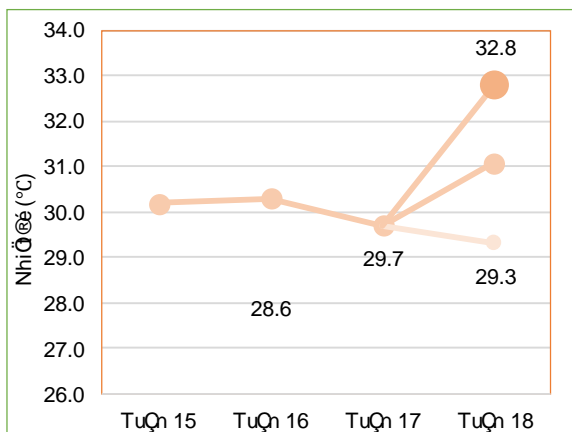

**THÔNG BÁO HẠN HÁN**  
**KHU VỰC TRUNG TRUNG BỘ**  
**Tuần 18 năm 2021**

**I. Đặc trưng về tổng lượng mưa và nhiệt độ không khí trong tuần**

Nhiệt độ không khí trung bình tuần này cao hơn tuần trước (chênh lệch khoảng 1.4°C), trong đó nhiệt độ trung bình khu vực trong tuần cao nhất: 32.8°C, nhiệt độ trung bình thấp nhất: 29.3°C. (Nhiệt độ trung bình tuần trước: 29.7°C).

*Diễn biến nhiệt độ tuần*

Trong tuần có nơi không mưa, lượng mưa lớn nhất trong toàn vùng: 36.5mm, Lượng mưa lớn nhất trong vùng thấp hơn 33.7 mm so với tuần trước (tuần trước lượng mưa lớn nhất đạt 70.2mm, lượng mưa thấp nhất đạt 15.4 mm).