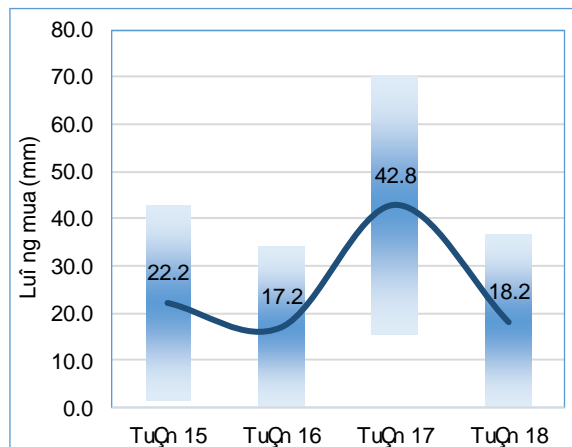

**THÔNG BÁO HẠN HÁN**  
**KHU VỰC TRUNG TRUNG BỘ**  
**Tuần 18 năm 2021**

**I. Đặc trưng về tổng lượng mưa và nhiệt độ không khí trong tuần**

Nhiệt độ không khí trung bình tuần này cao hơn tuần trước (chênh lệch khoảng 1.4°C), trong đó nhiệt độ trung bình khu vực trong tuần cao nhất: 32.8°C, nhiệt độ trung bình thấp nhất: 29.3°C. (Nhiệt độ trung bình tuần trước: 29.7°C).

*Diễn biến nhiệt độ tuần*

Trong tuần có nơi không mưa, lượng mưa lớn nhất trong toàn vùng: 36.5mm, Lượng mưa lớn nhất trong vùng thấp hơn 33.7 mm so với tuần trước (tuần trước lượng mưa lớn nhất đạt 70.2mm, lượng mưa thấp nhất đạt 15.4 mm).