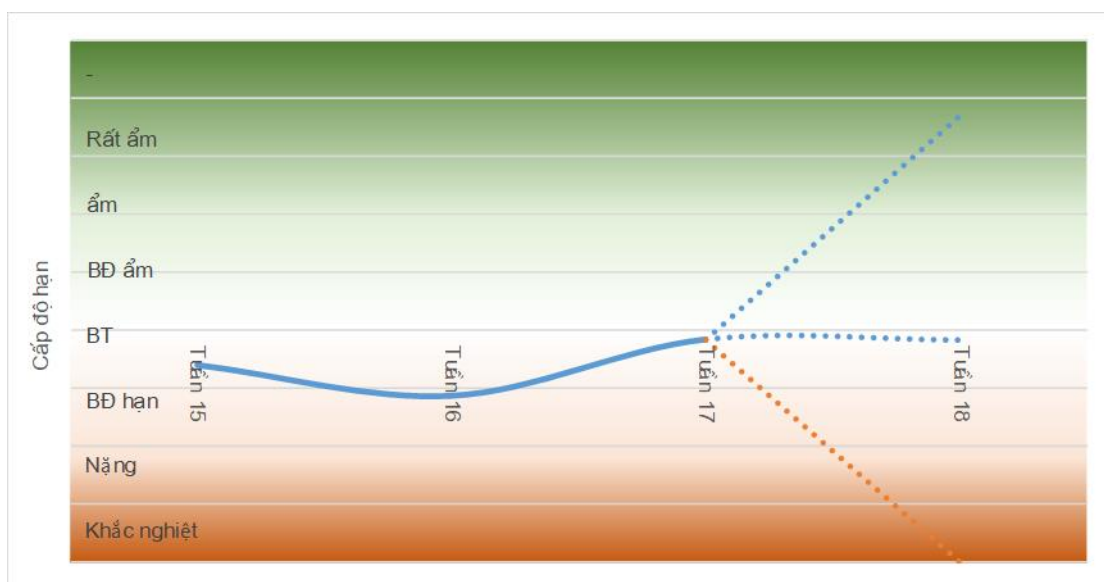

II. Đặc điểm điều kiện về hạn nông nghiệp

Toàn vùng chuyển từ giai đoạn khắc nghiệt đến bắt đầu ẩm sang giai đoạn khắc nghiệt đến ẩm, trong đó, một số điểm có khả năng chuyển từ giai đoạn bắt đầu ẩm sang giai đoạn ẩm. Tính trung bình, toàn vùng đang trong giai đoạn bình thường.

* Cấp độ rủi ro thiên tai: Dựa trên các số liệu thống kê về hiện trạng thiếu hụt lượng mưa, nguồn nước của các trạm quan trắc trên khu vực Trung Trung Bộ, theo quy định tại Điều 7 Quyết định 44/2014/QĐ-TTg ngày 15/8/2014 của Thủ tướng Chính phủ, cấp độ rủi ro do hạn hán của khu vực Trung Trung Bộ trong tuần 18 (từ ngày 21-30/06/2021) phổ biến tương đương ở dưới mức cấp 1.

Diễn biến hạn nông nghiệp

NGƯỜI THỰC HIỆN

Quách Thị Thanh Tuyết

KIỂM SOÁT

Phạm Thị Kim Phụng