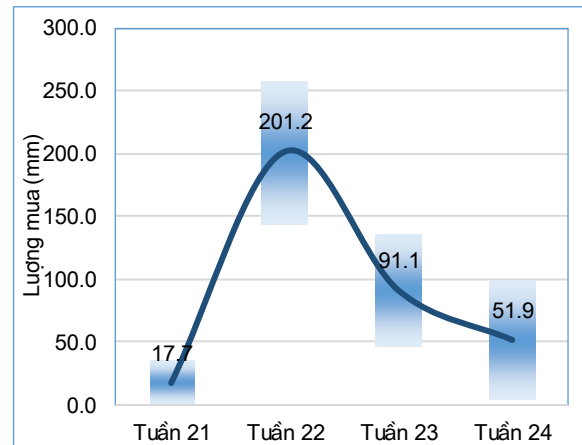

**THÔNG BÁO HẠN HẠN**  
**KHU VỰC ĐỒNG BẰNG BẮC BỘ**  
**Tuần 24 năm 2020**

**I. Đặc trưng về tổng lượng mưa và nhiệt độ không khí trong tuần**

*Diễn biến nhiệt độ tuần*

Nhiệt độ không khí trung bình cao hơn tuần trước (chênh lệch khoảng 2.4°C), trong đó nhiệt độ trung bình khu vực trong tuần cao nhất: 30.8°C, nhiệt độ trung bình thấp nhất: 29.6°C. (Nhiệt độ trung bình tuần trước: 27.8°C).

Trong tuần có mưa trên hầu hết trong vùng, lượng mưa lớn nhất trong toàn vùng: 99.7mm, thấp nhất vùng lượng mưa đạt 4.1mm. Lượng mưa lớn nhất trong vùng thấp hơn 36.4 mm so với tuần trước, lượng mưa nhỏ nhất trong vùng thấp hơn 42 mm so với tuần trước (tuần trước lượng mưa lớn nhất đạt 136.1mm, lượng mưa thấp nhất đạt 91.1 mm).