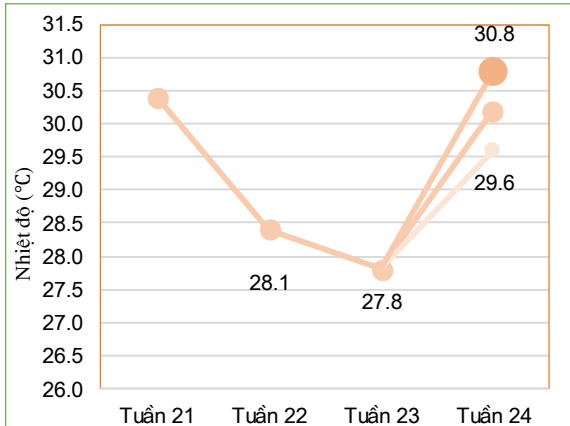

**THÔNG BÁO HẠN HẠN**  
**KHU VỰC ĐỒNG BẰNG BẮC BỘ**  
**Tuần 24 năm 2020**

**I. Đặc trưng về tổng lượng mưa và nhiệt độ không khí trong tuần**

*Diễn biến nhiệt độ tuần*

Nhiệt độ không khí trung bình cao hơn tuần trước (chênh lệch khoảng 2.4°C), trong đó nhiệt độ trung bình khu vực trong tuần cao nhất: 30.8°C, nhiệt độ trung bình thấp nhất: 29.6°C. (Nhiệt độ trung bình tuần trước: 27.8°C).

Trong tuần có mưa trên hầu hết trong vùng, lượng mưa lớn nhất trong toàn vùng: 99.7mm, thấp nhất vùng lượng mưa đạt 4.1mm. Lượng mưa lớn nhất trong vùng thấp hơn 36.4 mm so với tuần trước, lượng mưa nhỏ nhất trong vùng thấp hơn 42 mm so với tuần trước (tuần trước lượng mưa lớn nhất đạt 136.1mm, lượng mưa thấp nhất đạt 91.1 mm).

*Diễn biến tổng lượng mưa tuần*

**Bảng 1. Tổng hợp điều kiện khí tượng trong tuần**

| Tuần    | Mưa cao nhất mm | Mưa thấp nhất mm | Nhiệt TB cao nhất °C | Nhiệt TB thấp nhất °C |
|---------|-----------------|------------------|----------------------|-----------------------|
| Tuần 21 | 35.4            | 0.1              | 30.9                 | 29.9                  |
| Tuần 22 | 258.4           | 143.9            | 28.7                 | 28.1                  |
| Tuần 23 | 136.1           | 46.1             | 28.2                 | 27.4                  |
| Tuần 24 | 99.7            | 4.1              | 30.8                 | 29.6                  |