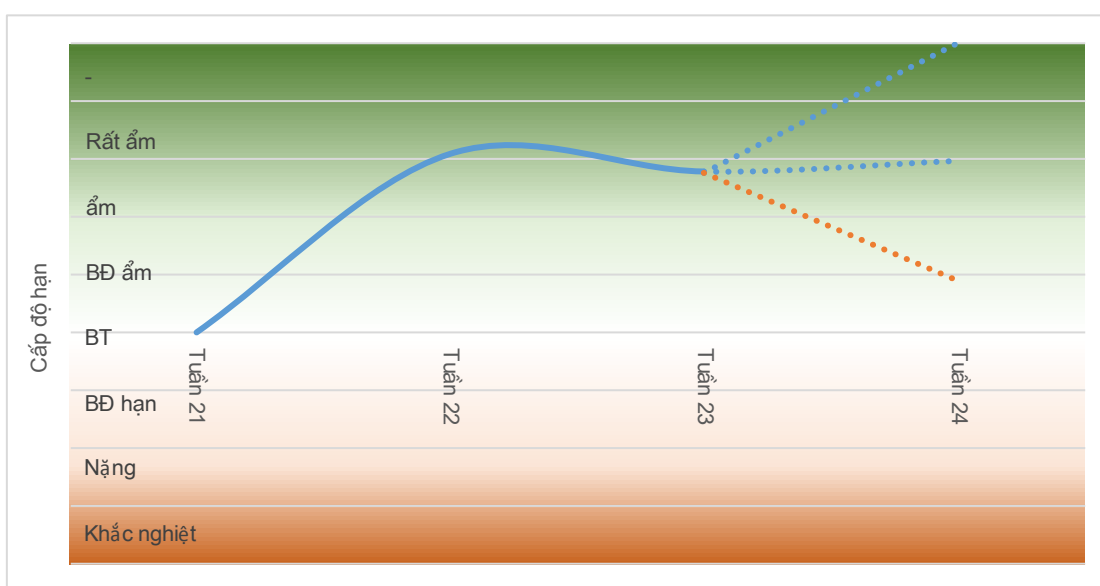

**THÔNG BÁO HẠN HẠN**  
**KHU VỰC ĐỒNG BẰNG BẮC BỘ**  
**Tuần 24 năm 2020**

**I. Đặc trưng về tổng lượng mưa và nhiệt độ không khí trong tuần**

*Diễn biến nhiệt độ tuần*

Nhiệt độ không khí trung bình cao hơn tuần trước (chênh lệch khoảng 2.4°C), trong đó nhiệt độ trung bình khu vực trong tuần cao nhất: 30.8°C, nhiệt độ trung bình thấp nhất: 29.6°C. (Nhiệt độ trung bình tuần trước: 27.8°C).

Trong tuần có mưa trên hầu hết trong vùng, lượng mưa lớn nhất trong toàn vùng: 99.7mm, thấp nhất vùng lượng mưa đạt 4.1mm. Lượng mưa lớn nhất trong vùng thấp hơn 36.4 mm so với tuần trước, lượng mưa nhỏ nhất trong vùng thấp hơn 42 mm so với tuần trước (tuần trước lượng mưa lớn nhất đạt 136.1mm, lượng mưa thấp nhất đạt 91.1 mm).

*Diễn biến tổng lượng mưa tuần*

**Bảng 1. Tổng hợp điều kiện khí tượng trong tuần**

| Tuần    | Mưa cao nhất mm | Mưa thấp nhất mm | Nhiệt TB cao nhất °C | Nhiệt TB thấp nhất °C |
|---------|-----------------|------------------|----------------------|-----------------------|
| Tuần 21 | 35.4            | 0.1              | 30.9                 | 29.9                  |
| Tuần 22 | 258.4           | 143.9            | 28.7                 | 28.1                  |
| Tuần 23 | 136.1           | 46.1             | 28.2                 | 27.4                  |
| Tuần 24 | 99.7            | 4.1              | 30.8                 | 29.6                  |

## II. Đặc điểm điều kiện về hạn nông nghiệp

Toàn vùng tiếp tục trong giai đoạn bình thường đến rất ẩm. Tính trung bình, toàn vùng đang trong giai đoạn bắt đầu ẩm.

\* Cấp độ rủi ro thiên tai: Dựa trên các số liệu thống kê về hiện trạng thiếu hụt lượng mưa, nguồn nước của các trạm quan trắc trên khu vực Đồng bằng Bắc Bộ trong tuần 24 (từ ngày 21-31/8/2020), theo quy định tại Điều 7 Quyết định 44/2014/QĐ-TTg ngày 15/8/2014 của Thủ tướng Chính phủ, cấp độ rủi ro do hạn hán của khu vực Đồng bằng Bắc Bộ tương đương ở mức dưới cấp 1.