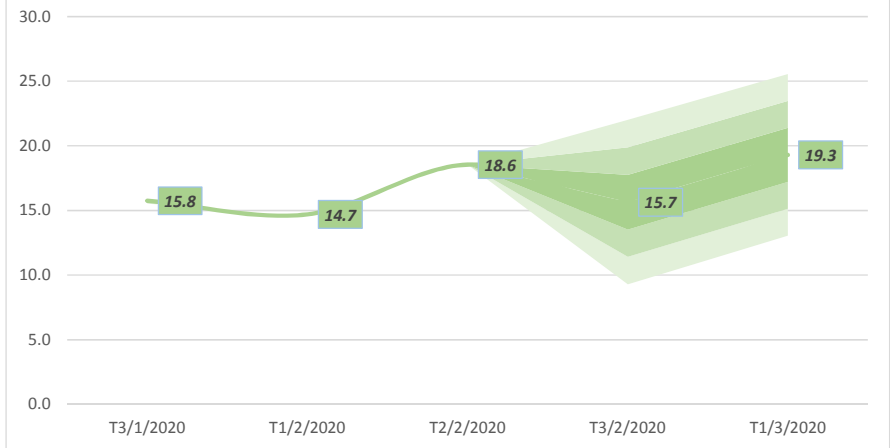

Tổng lượng mưa có xu thế tăng, thấp hơn so với tuần trước khoảng  $-5.0\text{mm}$ . Mức độ biến động của tổng lượng mưa nằm trong khoảng  $\pm 1.4\text{mm}$ . Dự báo trong tuần tiếp theo, tổng lượng mưa có thể cao hơn so với tuần này khoảng  $4.1\text{mm}$  với mức độ biến động khoảng  $\pm 2.8\text{mm}$ .

***Bảng 1. Tổng hợp điều kiện khí tượng trong tuần và dự kiến tuần tới***

Đặc trưng	Nhiệt độ không khí °C	Lượng mưa
-----------	-----------------------	-----------

	Tối cao	Tối thấp	Trung bình	mm
Trong tuần	28.15	15.65	21.90	4.20
Tuần tới	30.26	19.30	24.78	8.31

**NGƯỜI THỰC HIỆN**

**KIỂM SOÁT**

Nguyễn Thanh Tú

Quách Thị Thanh Tuyết

Xu thế nhiệt độ không khí tối cao

Xu thế nhiệt độ không khí tối thấp

Xu thế nhiệt độ không khí trung bình

Xu thế tổng lượng mưa