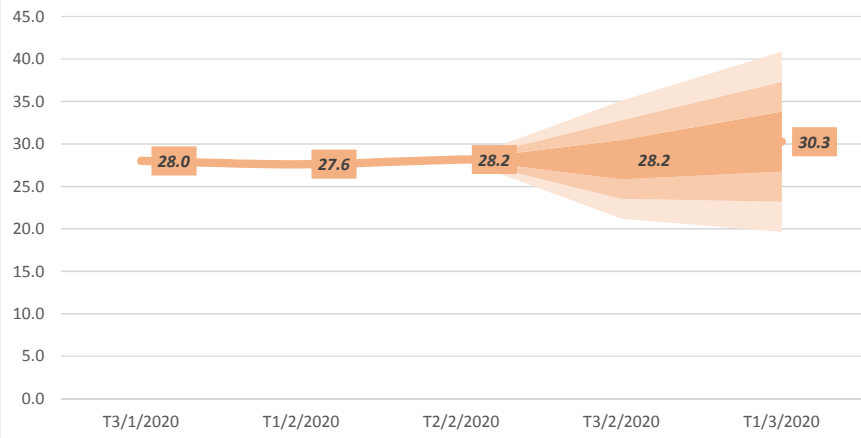

Với đặc trưng tình hình thời tiết hiện tại và dự báo, trong tuần tới các cây trồng ở giai đoạn sinh trưởng Lúa vụ đông xuân cực sớm đang trong giai đoạn ngậm sữa; Lúa vụ đông xuân sớm đang trong giai đoạn cuối đẻ nhánh đòng trĩ; Lúa vụ đông xuân chính vụ đang trong giai đoạn đẻ nhánh rộ - làm đòng; Lúa đông xuân muộn đang trong giai đoạn mạ - đẻ nhánh rộ. Cà phê đang trong giai đoạn pra hoa, đậu quả. Tiêu đang trong giai đoạn chín - thu hoạch. Điều đang trong giai đoạn ra ra hoa, quả non. Cao su đang trong giai đoạn ổn định tầng lá. Cây rau màu đang trong nhiều giai đoạn. Đậu đỗ đang trong giai đoạn phát triển thân lá - ra hoa - quả non. Lạc đang trong giai đoạn phát triển thân lá, hoa, đâm tia, tạo củ. Ngô đang trong giai đoạn cây con - phát triển thân lá - trĩ cò - thâm râu.. Sắn đang trong giai đoạn cây con - phát triển thân lá - phát triển củ - thu hoạch. Mía đang trong giai đoạn chín sinh lý - thu hoạch - chăm sóc. Thanh long, chè đang trong giai đoạn chăm sóc - thu hoạch. Sầu riêng đang trong giai đoạn chăm sóc. Dừa đang trong nhiều giai đoạn.

***Bảng 1. Tổng hợp điều kiện khí tượng trong tuần và dự kiến tuần tới***

Đặc trưng	Nhiệt độ không khí °C	Lượng mưa
-----------	-----------------------	-----------

	Tối cao	Tối thấp	Trung bình	mm
Trong tuần	28.15	15.65	21.90	4.20
Tuần tới	30.26	19.30	24.78	8.31

**NGƯỜI THỰC HIỆN**

**KIỂM SOÁT**

Nguyễn Thanh Tú

Quách Thị Thanh Tuyết

Xu thế nhiệt độ không khí tối cao

Xu thế nhiệt độ không khí tối thấp

Xu thế nhiệt độ không khí trung bình

Xu thế tổng lượng mưa