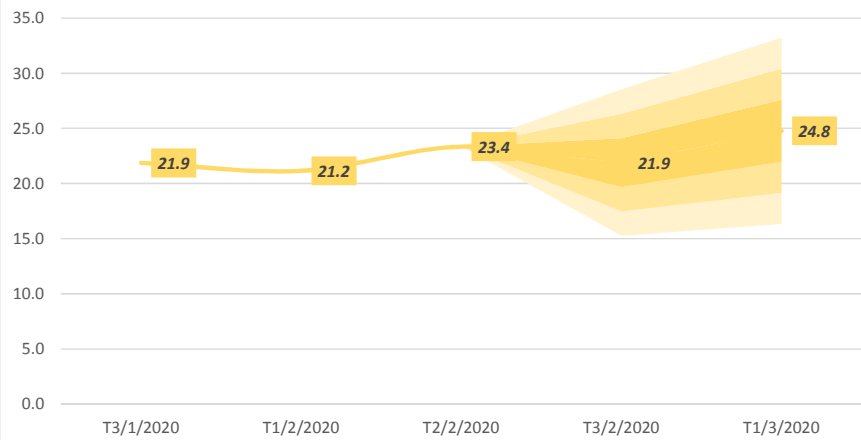

Tổng lượng mưa có xu thế tăng, thấp hơn so với tuần trước khoảng  $-5.0\text{mm}$ . Mức độ biến động của tổng lượng mưa nằm trong khoảng  $\pm 1.4\text{mm}$ . Dự báo trong tuần tiếp theo, tổng lượng mưa có thể cao hơn so với tuần này khoảng  $4.1\text{mm}$  với mức độ biến động khoảng  $\pm 2.8\text{mm}$ .

***Bảng 1. Tổng hợp điều kiện khí tượng trong tuần và dự kiến tuần tới***

Đặc trưng	Nhiệt độ không khí °C	Lượng mưa
-----------	-----------------------	-----------

	Tối cao	Tối thấp	Trung bình	mm
Trong tuần	28.15	15.65	21.90	4.20
Tuần tới	30.26	19.30	24.78	8.31

**NGƯỜI THỰC HIỆN**

**KIỂM SOÁT**

Nguyễn Thanh Tú

Quách Thị Thanh Tuyết

Xu thế nhiệt độ không khí tối cao

Xu thế nhiệt độ không khí tối thấp

Xu thế nhiệt độ không khí trung bình

Xu thế tổng lượng mưa